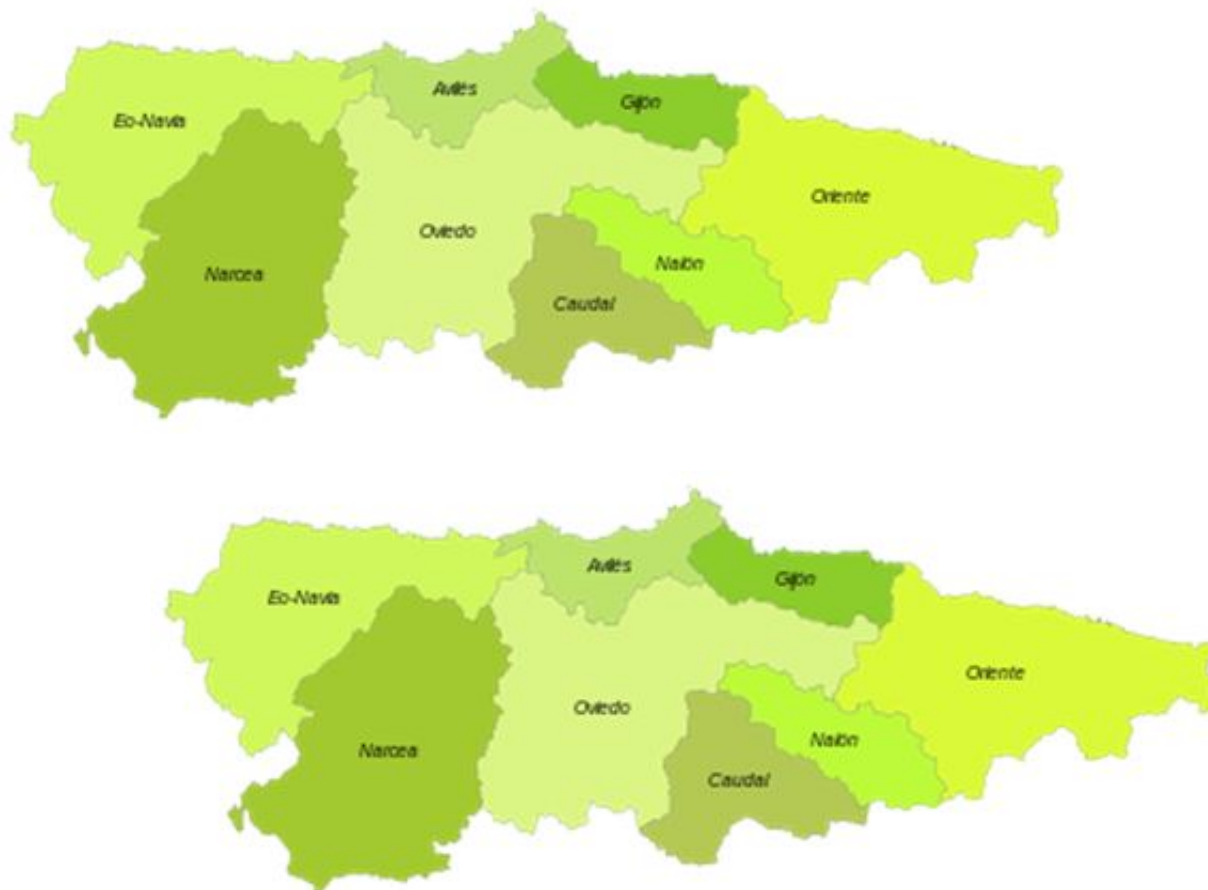

Resumen

Palabras clave: Asturias, equipos, estadísticas, futbolhistoria

Date : 1 febrero 2021

PRINCIPADO DE ASTURIAS

Más allá de los dos grandes clubes del Principado (asiduos en Primera División) y otros 7 que han jugado en Segunda, hasta 86 equipos asturianos han participado en categoría nacional. Los desglosamos en este artículo junto a otros dos que se hicieron un lugar en las fases finales de Copa cuando se accedía a ellas a partir del campeonato regional.